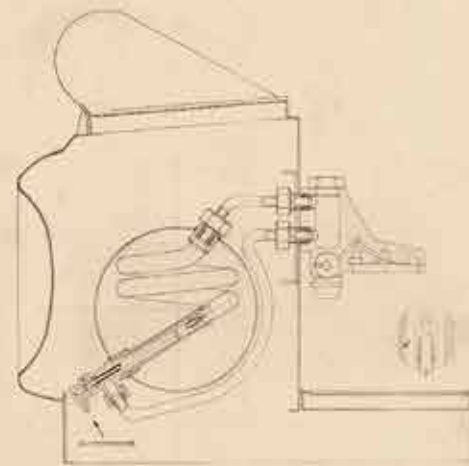

WHY IS IT SO SPECIAL

E61 is the first machine to use a volumetric pump to give the water the ideal 9-atmosphere pressure and keep the pressure constant during the whole extraction process, unlike lever machines. Furthermore, thanks to the preinfusion system, the extension of the contact time between the water and the ground coffee before extraction favours optimal extraction when it comes to the organoleptic properties of the espresso.

POURQUOI EST-ELLE SI SPÉCIALE

E61 est la première machine à utiliser une pompe volumétrique, pour que l'eau soit à la pression idéale de 9 atmosphères et la maintient constante pendant la distribution, contrairement à ce qui se produisait avec les machines à levier. En outre, grâce au système de pré-infusion, la prolongation de la durée de contact entre l'eau et le café moulu avant l'extraction a favorisé une extraction optimale de toutes les propriétés organoleptiques de l'expresso.

1961

2015