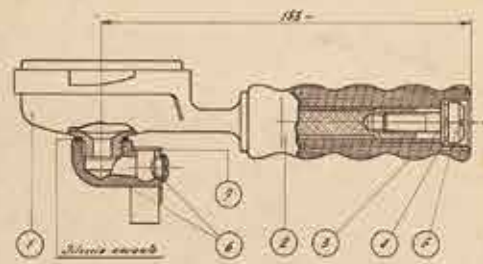

WHY IS IT SO SPECIAL

E61 is the first machine to use a volumetric pump to give the water the ideal 9-atmosphere pressure and keep the pressure constant during the whole extraction process, unlike lever machines. Furthermore, thanks to the preinfusion system, the extension of the contact time between the water and the ground coffee before extraction favours optimal extraction when it comes to the organoleptic properties of the espresso.

POURQUOI EST-ELLE SI SPÉCIALE

E61 est la première machine à utiliser une pompe volumétrique, pour que l'eau soit à la pression idéale de 9 atmosphères et la maintient constante pendant la distribution, contrairement à ce qui se produisait avec les machines à levier. En outre, grâce au système de pré-infusion, la prolongation de la durée de contact entre l'eau et le café moulu avant l'extraction a favorisé une extraction optimale de toutes les propriétés organoleptiques de l'expresso.

1961

2015