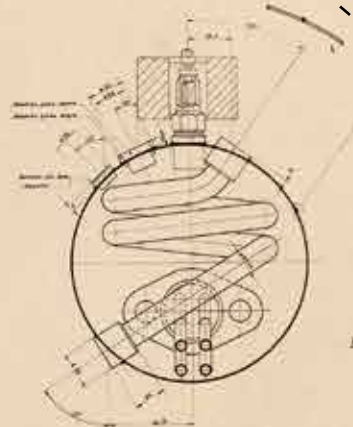

WHY IS IT SO SPECIAL

E61 is the first machine to use a volumetric pump to give the water the ideal 9-atmosphere pressure and keep the pressure constant during the whole extraction process, unlike lever machines. Furthermore, thanks to the preinfusion system, the extension of the contact time between the water and the ground coffee before extraction favours optimal extraction when it comes to the organoleptic properties of the espresso.

POURQUOI EST-ELLE SI SPÉCIALE

E61 est la première machine à utiliser une pompe volumétrique, pour que l'eau soit à la pression idéale de 9 atmosphères et la maintient constante pendant la distribution, contrairement à ce qui se produisait avec les machines à levier. En outre, grâce au système de pré-infusion, la prolongation de la durée de contact entre l'eau et le café moulu avant l'extraction a favorisé une extraction optimale de toutes les propriétés organoleptiques de l'expresso.

1961

2015