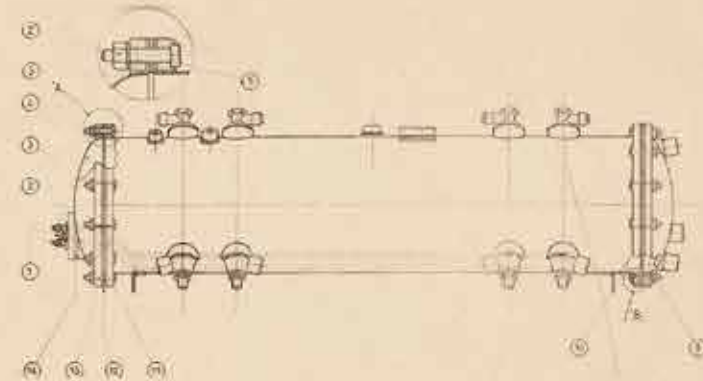

WHY IS IT SO SPECIAL

E61 is the first machine to use a volumetric pump to give the water the ideal 9-atmosphere pressure and keep the pressure constant during the whole extraction process, unlike lever machines. Furthermore, thanks to the preinfusion system, the extension of the contact time between the water and the ground coffee before extraction favours optimal extraction when it comes to the organoleptic properties of the espresso.

POURQUOI EST-ELLE SI SPÉCIALE

E61 est la première machine à utiliser une pompe volumétrique, pour que l'eau soit à la pression idéale de 9 atmosphères et la maintient constante pendant la distribution, contrairement à ce qui se produisait avec les machines à levier. En outre, grâce au système de pré-infusion, la prolongation de la durée de contact entre l'eau et le café moulu avant l'extraction a favorisé une extraction optimale de toutes les propriétés organoleptiques de l'expresso.

1961

2015