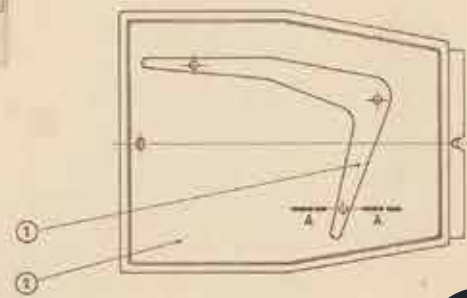

WHY IS IT SO SPECIAL

E61 is the first machine to use a volumetric pump to give the water the ideal 9-atmosphere pressure and keep the pressure constant during the whole extraction process, unlike lever machines. Furthermore, thanks to the preinfusion system, the extension of the contact time between the water and the ground coffee before extraction favours optimal extraction when it comes to the organoleptic properties of the espresso.

POURQUOI EST-ELLE SI SPÉCIALE

E61 est la première machine à utiliser une pompe volumétrique, pour que l'eau soit à la pression idéale de 9 atmosphères et la maintient constante pendant la distribution, contrairement à ce qui se produisait avec les machines à levier. En outre, grâce au système de pré-infusion, la prolongation de la durée de contact entre l'eau et le café moulu avant l'extraction a favorisé une extraction optimale de toutes les propriétés organoleptiques de l'expresso.

1961

2015